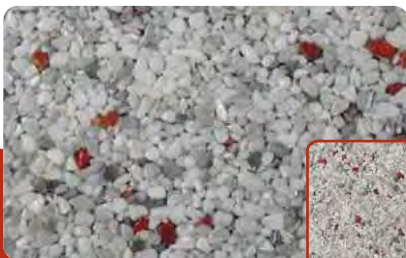

STRIZO®-BODEN FEUER

Edler hellgrauer Marmor (Körnung 2-4mm) versetzt mit dem Heilstein **Jaspis** (Halbedelstein)

◆ **Jaspis**: Das kräftige Rot des Jaspis wird manchmal durch dunkle Hämatit- oder andere helle Einschlüsse unterbrochen. Jaspis ist nur sehr selten in reiner Form zu finden. Das Wort *Jaspis* leitet sich über das lateinische Wort für „gesprenkelter Stein“ ab.