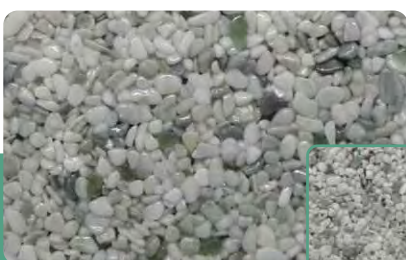

Auch das Einarbeiten von: Hämatit, Lignum, Rosenquarz, Carneol und einer edlen Vielfalt sind möglich. Ebenso andere Grundfarben des Marmors können wir anbieten. Fragen Sie einfach danach.

FEUER

STRIZO®-BODEN FEUER

Edler hellgrauer Marmor (Körnung 2-4mm) versetzt mit dem Heilstein **Jaspis** (Halbedelstein)

◆ **Jaspis**: Das kräftige Rot des Jaspis wird manchmal durch dunkle Hämatit- oder andere helle Einschlüsse unterbrochen. Jaspis ist nur sehr selten in reiner Form zu finden. Das Wort *Jaspis* leitet sich über das lateinische Wort für „gesprenkelter Stein“ ab.

WASSER

STRIZO®-BODEN WASSER

Edler hellgrauer Marmor (Körnung 2-4mm) versetzt mit dem Heilstein **Sodalith** (Halbedelstein)

◆ **Sodalith**: Der Stein kommt in allen Blautönen vor, von einer graublauen bis dunkelblaue Färbung, teilweise mit weißen Einschlüssen. Der Name Sodalith nimmt Bezug auf seinen hohen Natriumgehalt. Der Stein entwickelt körnige Aggregate, die bis 1 Meter groß sein können.

LUFT

STRIZO®-BODEN LUFT

Edler hellgrauer Marmor (Körnung 2-4mm) versetzt mit dem Heilstein **Aventurin** (Halbedelstein)

◆ **Aventurin**: Der Aventurin ist ein grünlicher schwach transparenter Quarz. Chromglimmer und Hornblende verursachen die grüne Farbe, Einlagerungen von Glimmerschüppchen schenken dem Stein einen attraktiven leicht metallischen Glanz.